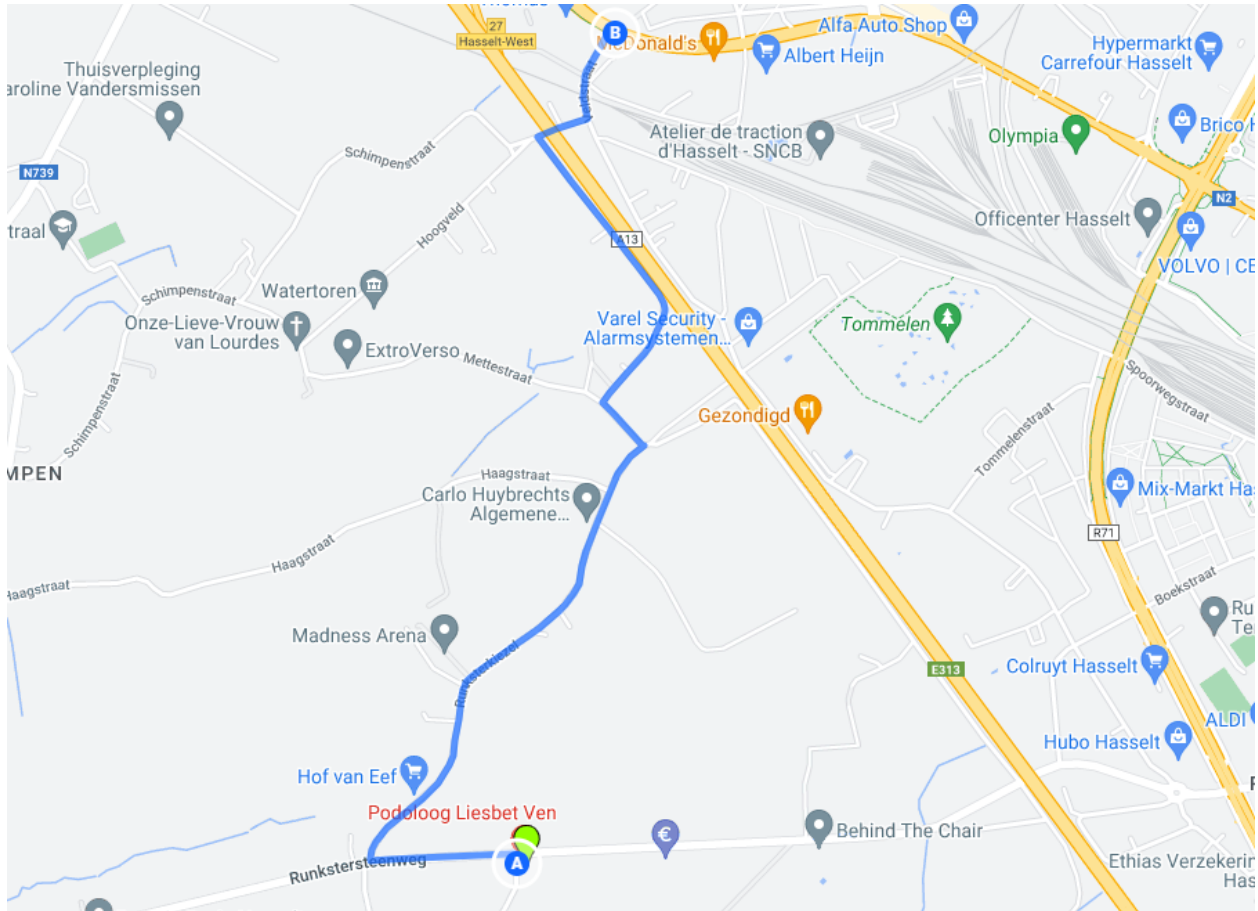

Kuringersteenweg via Runksterkiezel

- ↑ Rij op Runkstersteenweg richting Stevoort
----- 350m
- ↘ Ga RECHTS naar de Runksterkiezel
----- 1,1 km
- ↙ Ga LINKS naar de Mettestraat
----- 130m
- ↘ Ga RECHTS naar de Sint-Kwintensstraat
----- 700m
- ↘ Ga RECHTS naar het Hoogveld
----- 120m
- ↙ Ga LINKS naar de Veldstraat
----- 210m

Kuringersteenweg