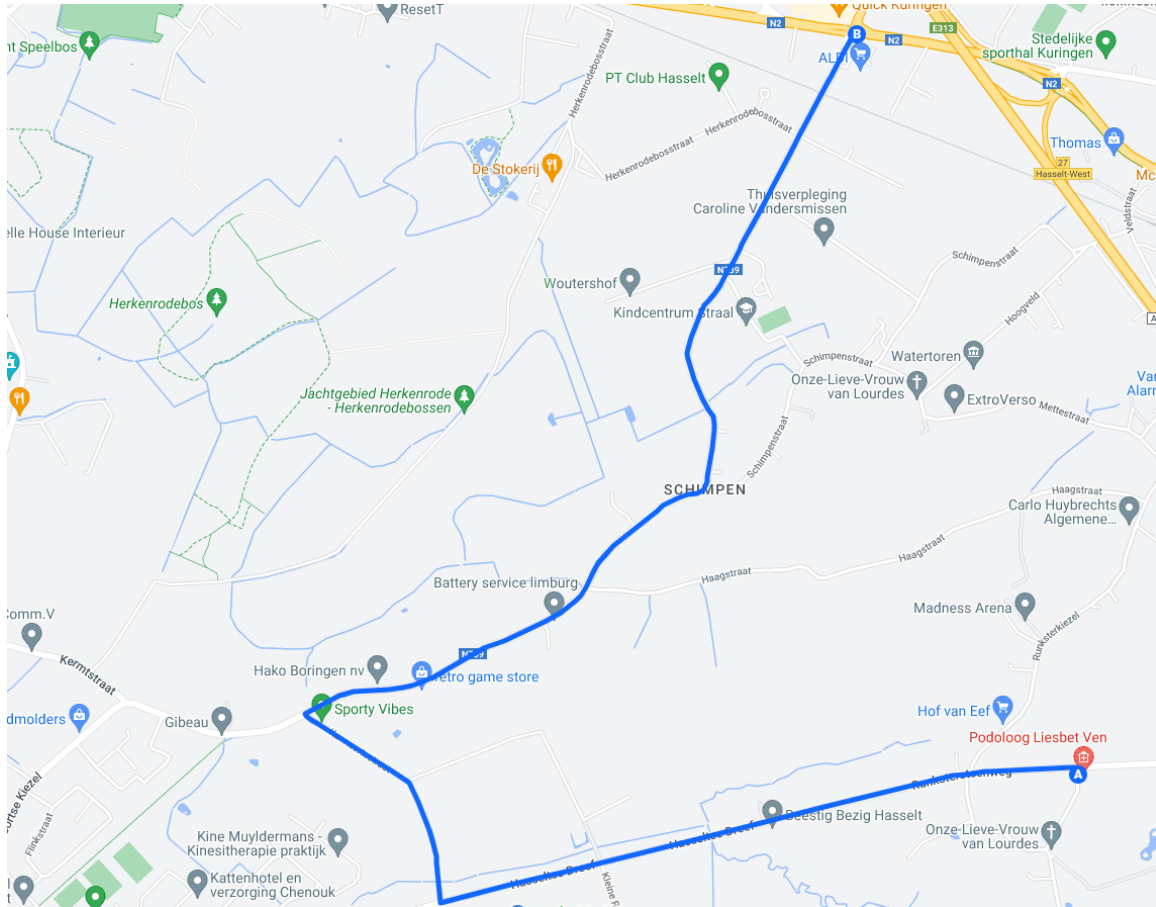

Kuringersteenweg via Kannaertstraat

- ↑ Rij op Runkstersteenweg richting Stevoort
----- 2,0 km
- ➔ Ga RECHTS naar de Kannaertstraat
----- 750m
- ➔ Ga RECHTS naar de Stevoordse Kiezel/N739
----- 2,9 km

Kuringersteenweg