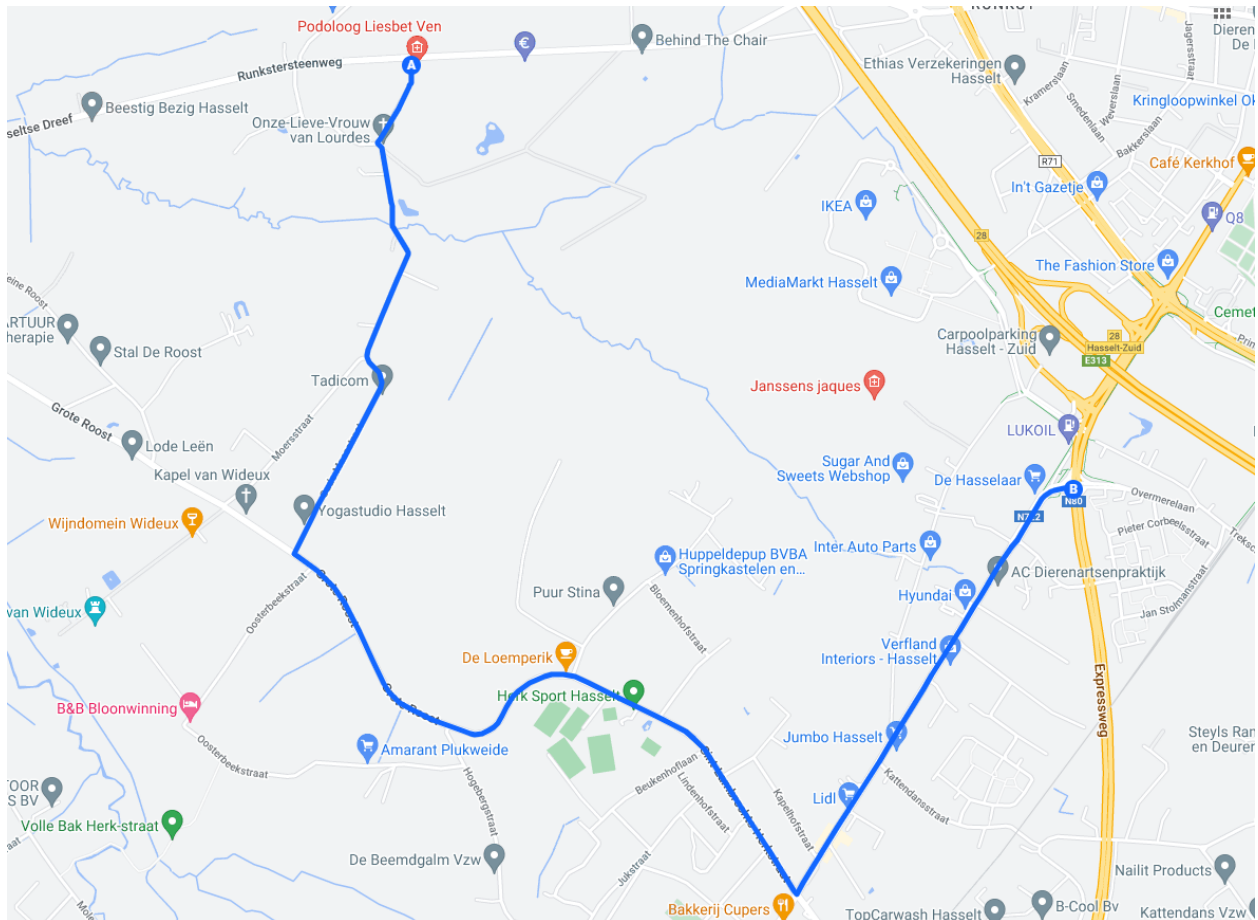

Expresweg via Sint-Lambrechts-Herk

- ↑ Oude-Maasstraat richting Sint-Lambrechts-Herk
(volgt straat links mee aan kappelletje)
----- 1,6 km
- ← Ga LINKS aan de Grote Roost
(aan T-kruising)
----- 700m
- ↑ Weg vervolgen via Sint-Lambrechts-Herkstraat
(links aanhouden)
----- 1,3 km
- ← Ga LINKS naar Sint-Truidersteenweg/N722
(aan de verkeerslichten)
----- 1,4 km

Expresweg